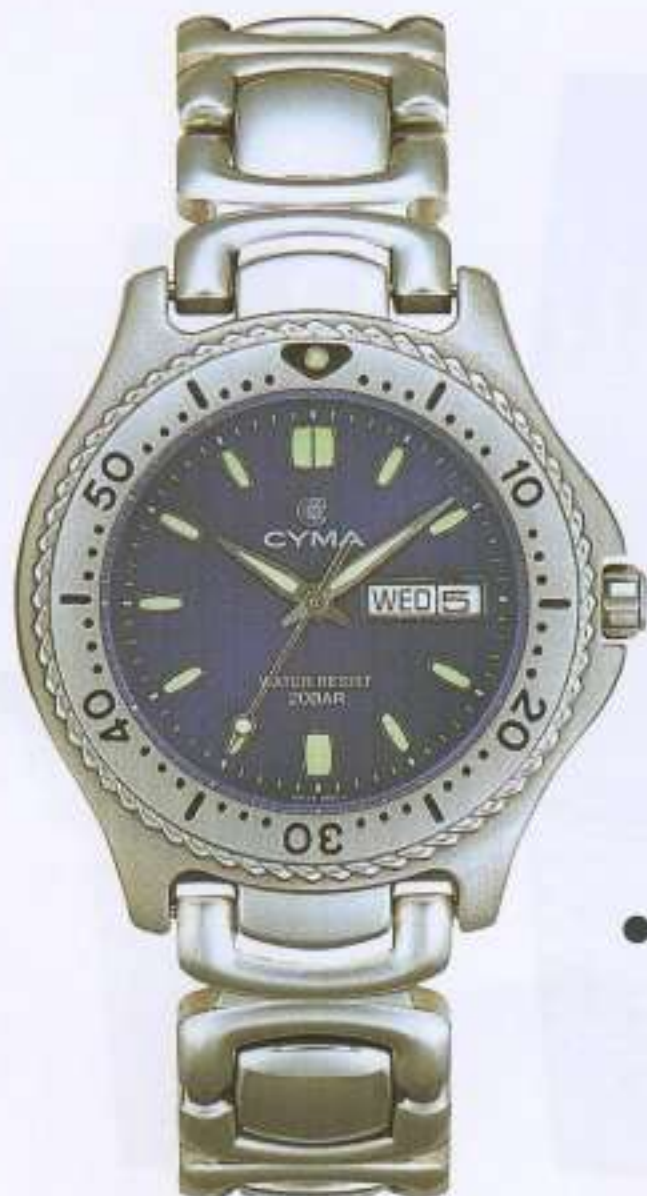

D DIVER'S

堅牢な性能と砥ぎすまされた感性。静寂のアクアブルーに解き放たれた流麗なフォルムと機能。

- 20気圧防水 ●ダイバーズタイプ ●日付入 ●日付曜日入 ●クリスタルガラス ●夜光付 ●逆回転防止ベゼル付
- ネジロックリュウズ(CM200-3A・CM200-3B・CM711-2C・CM711-2D・CM9111)
- フンブッシュバックル(CM200-3A・CM200-3B) ●ダブルロック三つ折ベルト ●オールステンレススティール
- ピカリコ®文字盤(CM711-2D) ※電池寿命予告装置付

CM200-3A
#88000

CM200-3B
#88000

CM931-A
#100000

CM931-B
#100000

CM711-2C
#100000

CM711-2D
#100000

●ピカリコ®文字盤
暗い場所でも
見やすい文字盤。

CM9111
#100000